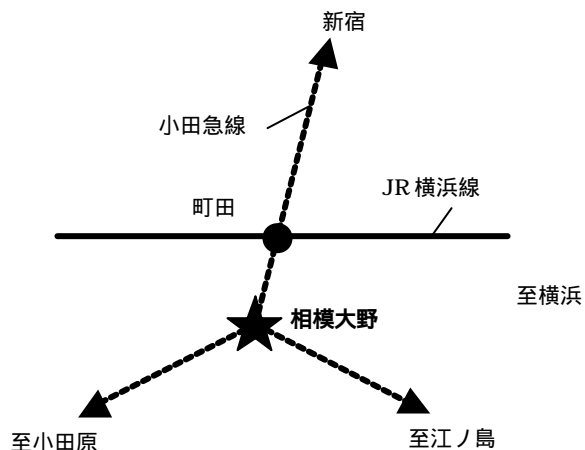

電車でお越しの方

小田急線相模大野駅より徒歩3分（新宿から急行で約40分、特急停車駅）小田急線相模大野駅南口を降りて大通りをまっすぐ（右手にサークルKあり）歩き、3つ目の信号（相模大野九）角の白いビルの7階です。

お車でお越しの方

< 最寄IC >

東名高速 横浜町田IC

< 所要時間 >

約20分

神奈川県相模原市相模大野			
8	10	6	ユタカビル7階
TEL 042-766-6889			
大槻ホリスティック			