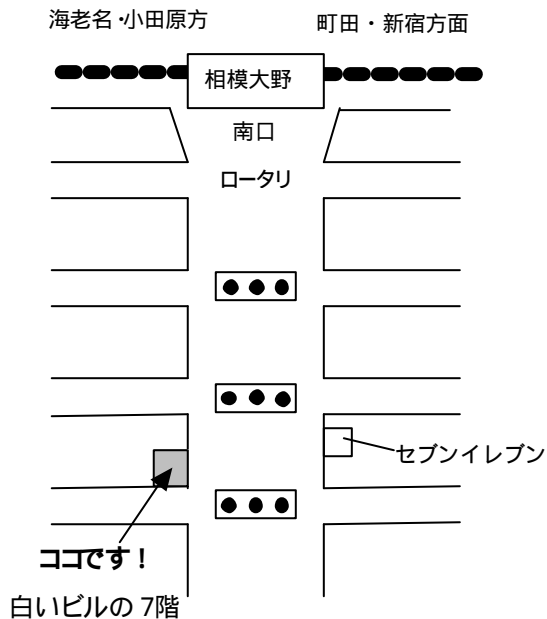

電車でお越しの方

小田急線相模大野駅より徒歩3分（新宿から急行で約40分、特急停車駅）小田急線相模大野駅南口を降りて大通りをまっすぐ（右手にサークルKあり）歩き、3つ目の信号（相模大野九）角の白いビルの7階です。

お車でお越しの方

< 最寄IC >

東名高速 横浜町田IC

< 所要時間 >

約20分

神奈川県相模原市相模大野			
8	10	6	ユタカビル7階
TEL 042-766-6889			
大槻ホリスティック			