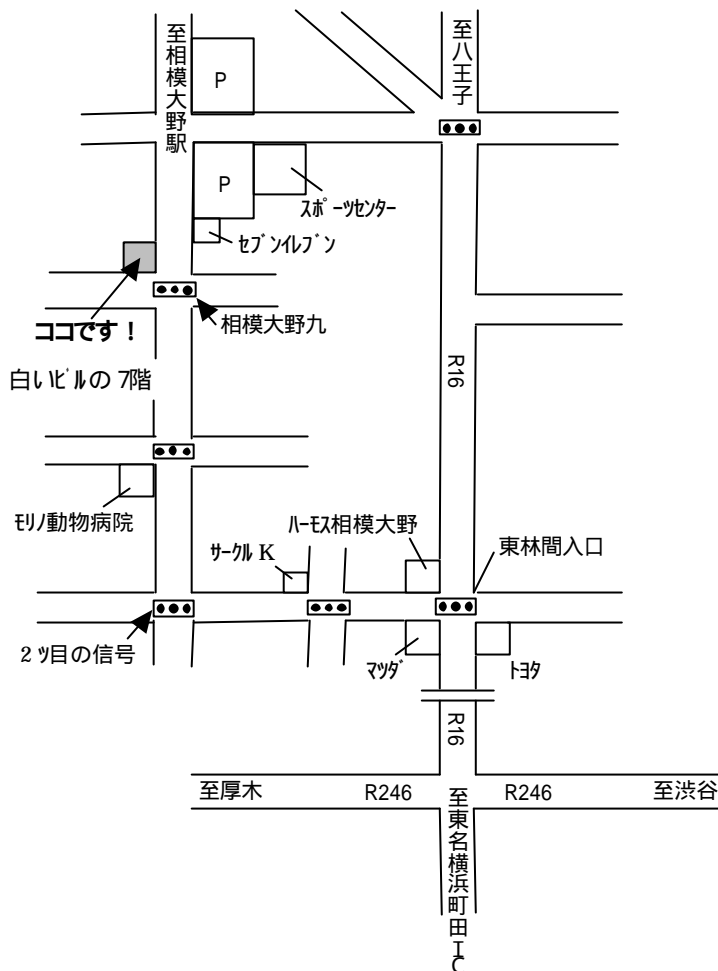

電車でお越しの方

小田急線相模大野駅より徒歩3分（新宿から急行で約40分、特急停車駅）小田急線相模大野駅南口を降りて大通りをまっすぐ（右手にサークルKあり）歩き、3つ目の信号（相模大野九）角の白いビルの7階です。

お車でお越しの方

< 最寄IC >

東名高速 横浜町田IC

< 所要時間 >

約20分

神奈川県相模原市相模大野			
8	10	6	ユタカビル7階
TEL 042-766-6889			
大槻ホリスティック			